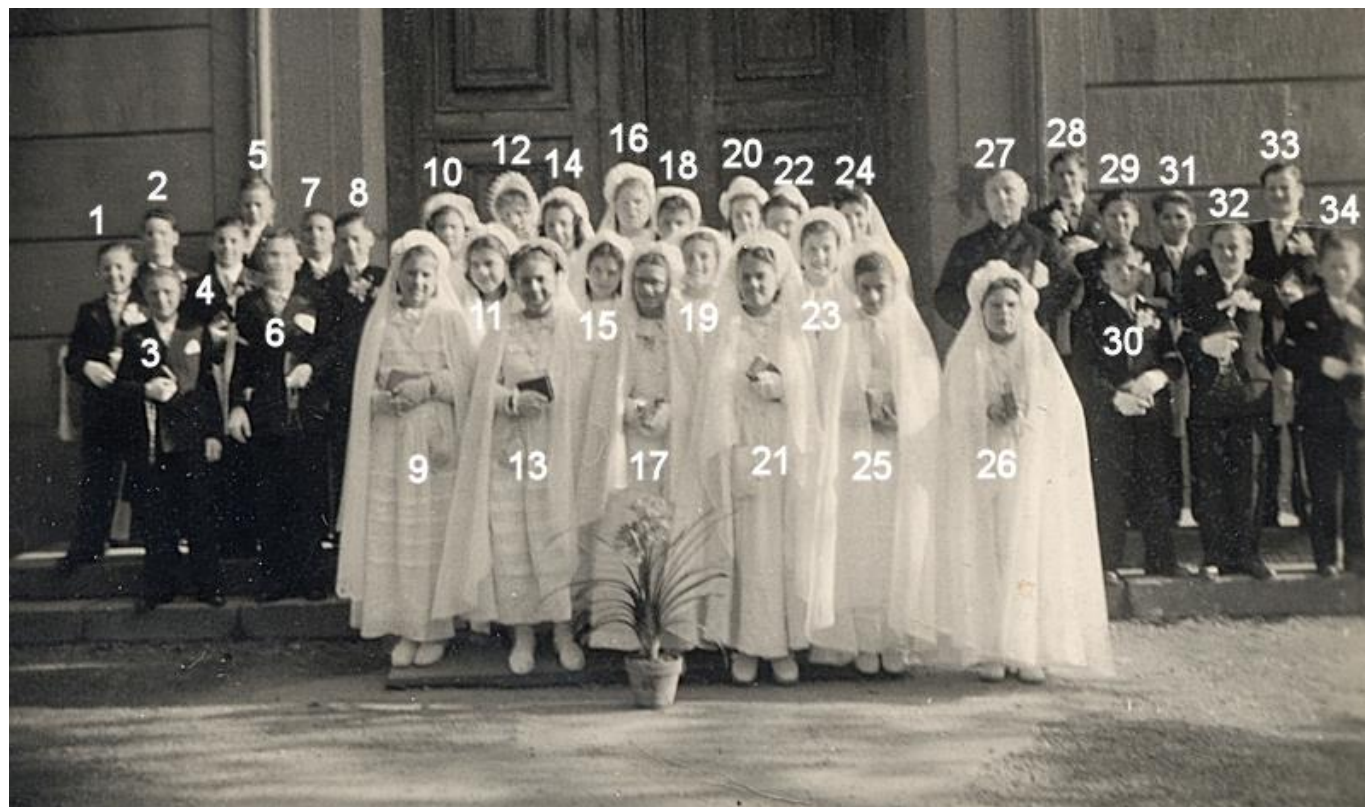

WINTZENHEIM . GROUPES

Photo de groupe N° 219

(collection Marcel Meyer)

Lieu : Wintzenheim - Église Saint-Laurent	Date : 1950 - Communion classe 1936 + 2 classe 37
De gauche à droite : 01) WEHRLE Jean-Paul (1936)* 02) MEYER Jean-Paul (1936)* 03) HEBINGER Joseph (1936)* 04) WITTERSHEIM Guy (1936)* 05) MARTIN Raymond (1937)* 06) RINGENBACH Roland (1936)* 07) SCHAFFAR Joseph (1936)* 08) VARUTTI Enzo (1936)* 09) DURICCI Dolores (1936) 10) GERBER Laurette (1936)* 11) HUMBERT Annie (1936)* 12) MULLER Gabrielle (1936)* 13) SUTTER Jeanne (1936)* 14) FERRENBACH Gabrielle (1936)* 15) BOBERIETH Laurette (1936)* 16) FISCHER Suzanne (1936)* 17) HAEFFELIN Alice (1936)*	18) WACKENTHALER Paulette (1936)* 19) ROSSE Alice (1936)* 20) BATTO Monique (1936)* 21) FREYBOURGER Monique (1936)* 22) BICKEL Laurette (1936)* 23) KLING Élisabeth, épouse MEYER (1936)* 24) PAGURA Marie-Thérèse (1936)* 25) KLING Marie-Louise (1936)* 26) CRAMPE Angèle (1936)* 27) MARRER Alphonse (1898-1974) Curé 28) LEDER Fernand (1936)* 29) BARANZELLI Albino (1936)* 30) HUEBER Jean-Pierre (1936)* 31) MEYER Marcel (1937)* 32) NEUHAUSER Robert (1936)* 33) SCHNEIDER Fernand (1936)* 34) BATTO Claude (1936)*